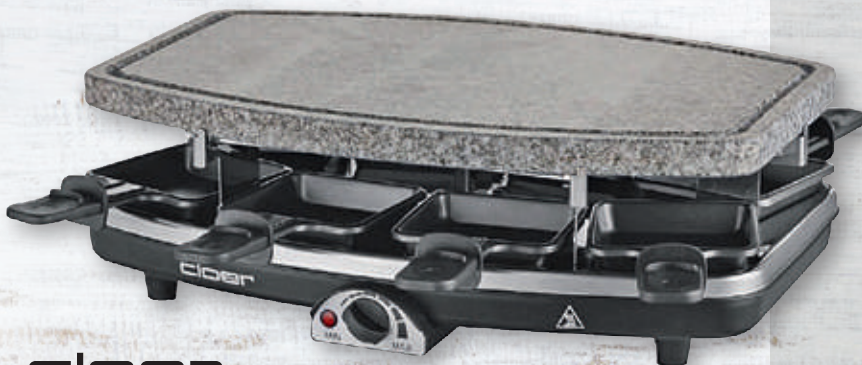

WMF

Crêpes Maker „Lono“

Cromargan® Gehäuse, abnehmbare Crêpes-Platte (Ø 33 cm), Antihafbeschichtung, Überflussrand, spülmaschinengeeignet, LED-Beleuchtung, inkl. Teigverteiler, Crêpes-Wender, 1.500 Watt

84.99

62.95

hâws

Kontaktgrill

2.200 Watt, Min/Max Temperatur 40-190 °C (+/- 20), abnehmbare Tropfschale, Kontrollleuchte, Grillfläche 29 x 24 cm, 180 Grad Öffnung, höhenverstellbarer Deckel

94.95

45.95

cloer

Raclette „6430“

abnehmbare Natursteinplatte, Temperaturregler, Kontrolllampe, 8 antihafbeschichtete Pfännchen, wärmeisolierte Griffe, rutschfeste GummifüÙe, Gewicht 6,4 kg, schwarz, 16 x 29,5 x 43 cm, 1.100 Watt

57.99

46.99

beurer

Küchenwaage „KS 19“

Sensortasten, Glasoberfläche, Tara-Zuwiegefunktion, Abschalt-automatik, Überlastungsanzeige, Zifferngröße: 20 mm, inkl. 1 x 3V Batterie, Tragkraft/Einteilung: 5 kg/1 g, Int. Maßeinheiten, schwarz, 20 x 14,5 x 1,7 cm

22.49

17.95

KRUPS

Handrührer

„3 Mix 7000“

Soft Speed Control, Auto Power Control, Turbo- und Auswerf-Taste, spritzfreier Anlauf, Quirle, Knethaken, 500 Watt, weiß

94.99

54.95

JUPITER

Für die frische Küche

Akku-Stabmixer „828.001“

2.000 mAh Li-Ionen-Akku, USB-Ladekabel, 9.000 -18.000 U/min, 21 Geschwindigkeitsstufen, 150 Watt/7,4 Volt, inkl. Schneebesens, 700 ml Rührbecher mit Deckel, Edelstahl-Rührstab und Zubehör, spülmaschinengeeignet, weiß/silber/grau, 6,9 x 4,5 x 7 cm

69.90

59.95