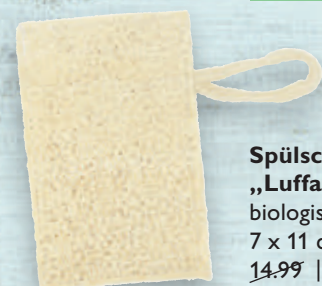

ohne Abbildung:
Abtropfgestell „Sodatex-2“
für 2 Flaschen, 21 x 17 x 14 cm
~~24.99~~ | 17.99

Io Nova

Der Natur zuliebe

Trocknerball

100 % Schafwolle, machen
die Kleidung weicher,
reduzieren die Trockenzeit
im Wäschetrockner um
bis zu 40 %, Ø 7 cm, natur
~~16.99~~ | 12.99

4er-Set

Waschball „Eco“

ersetzt Waschmittel zu 100 %,
bis zu 1.000 x wiederverwendbar,
geeignet für Allergiker und Babys,
Ø 10 cm
~~19.99~~ | 14.99

4er-Set

Spülschwamm
„Luffa“
biologisch abbaubar,
7 x 11 cm, natur
~~14.99~~ | 9.99