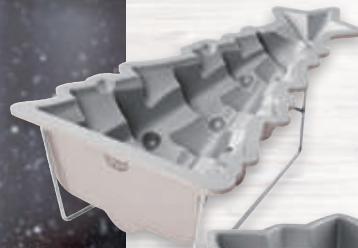

GEFU®

Brotkorb „Brunch“
Ø 21,5 cm, mit Baumwollensatz
26.95

**Akzienholz Etagere
mit Antirutsch-Füßchen,
2 Bretter Ø 23 und
Ø 30 cm, inkl. 2
Beschriftungsschilder**
129.00

WESTMARK

Gebäckpresse/Garnierspritze

Edelstahl/Kunststoff, Inhalt:
1 x Presse, 8 x Formscheiben,
8 x verschiedene Tüllen,
mit Rezepten
*UVP 36.99 | **29.99**

17-teilig

Tortenplatte
„Ciao“
32.95

im Geschenkkarton,
Ø 32 cm

Backen für die Liebsten